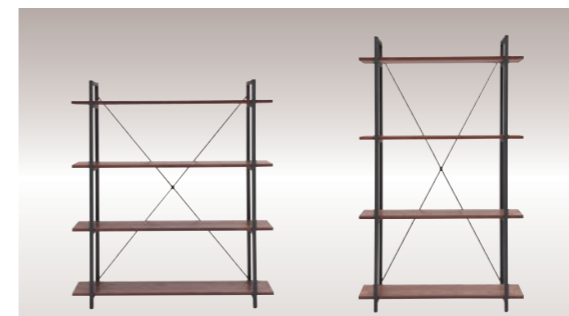

80テーブル 3.6才 2ヶ口
W800×D800×H725
¥43,500(税抜)

ベンチ 1.8才 1ヶ口
W1000×D400×H420
¥33,000(税抜)

チェア 1.2才 1ヶ口
W520×D560×H800 (SH420)
¥21,600(税抜)
●2脚入り

バーテーブル 3才 1ヶ口
W1200×D400×H885
¥41,600(税抜)

バーチェア 5才 1ヶ口
W400×D395×H625
¥14,200(税抜)
●2脚入り

ラック 3才 1ヶ口
W800×D350×H1520
¥61,500(税抜)

センターテーブル 2.6才 1ヶ口
W1050×D500×H400
¥37,500(税抜)

DW collections

●材質:MDF/オーク突き板/オイル塗装/スチールパイプ/粉体塗装
●チェア座面:ウレタン/PVC

センチュリー

テーブル 3.73才 1ヶ口
W1200×D800×H700
¥46,400(税抜)

チェア 5.4才 1ヶ口
W480×D540×H730 (SH450)
¥20,000(税抜)
●2脚入り

ベンチ 1.5才 1ヶ口
W1000×D320×H430
¥21,900(税抜)

バーテーブル 2.26才 1ヶ口
W1200×D400×H870
¥32,800(税抜)

バーチェア 5才 1ヶ口
W400×D400×H600
¥11,900(税抜)
●2脚入り

110ラック 3.18才 1ヶ口
W1100×D350×H1250
¥45,500(税抜)

90ラック 2.9才 1ヶ口
W900×D350×H1520
¥41,900(税抜)