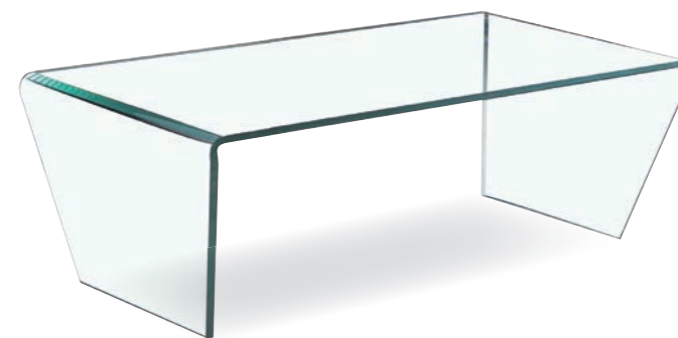

F-011
 W1100×D550×H450 3才 2ヶ口
 ¥45,100 (税抜)
 ●材質:天板10mm強化ガラス/
 棚板:6mm強化ガラス/
 脚:強化ガラス12mm/曲げ加工
 ●クリアー

F-GW519
 W1100×D550×H350 11.3才 2ヶ口
 ¥62,100 (税抜)
 ●材質:強化ガラス12mm/曲げ加工/MDF/強化シート
 ●クリアー

F-117-M
 W630×D500×H480 4.5才 2ヶ口
 ¥54,800 (税抜)
 ●材質:強化ガラス12mm/曲げ加工/MDF/強化シート
 ●クリアー