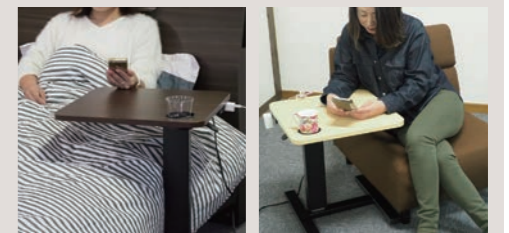

DW-1209
W450×D450×H485~710 [1才] 1ヶ口
¥37,800(税抜)
●材質:メラミン化粧板
ガス圧シリンダー/360度回転キャスター
カップホルダー(径75mm)、2口コンセント付き
●NA, LBR, DBR