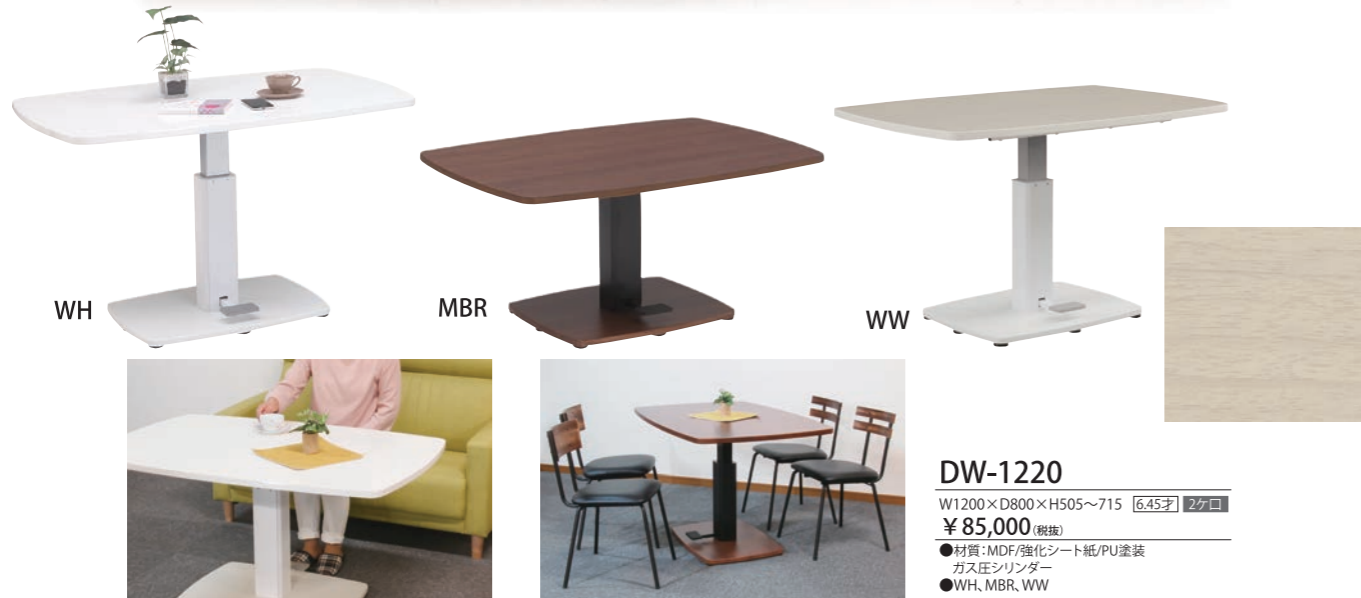

DW collections Lifting table

シーンに合わせて 高さ無段階調整
ロングセラー DW昇降テーブル

ロメオ

ロメオ

WH

MBR

WW

昇降こたつも新登場

MBR

本体WH(こたつふとんBE)

本体MBR
(こたつふとんBR)

WH

DW collections

■モダンな無垢タイプ

■LDソファと合せやすい正方形タイプ

MBR

WW

←角1ヶ所に丸みがあり人の
出入りをスムーズにします

■高さもサイズも小ぶりなりビングタイプ

LBR

MBR